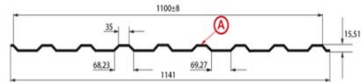

www.metalloprof.ru

* - цена металлочерепицы при покупке без комплектующих увеличивается на 20руб/кв.м

***-толщина не регламентируется